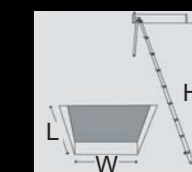

Échelle meunier grande trappe

Référence	TEL-60927
H (plan ci contre)	2,65 à 2,93 m
L (plan ci contre)	920 à 1100 mm
W (plan ci contre)	520 mm
Largeur de marche	90 mm