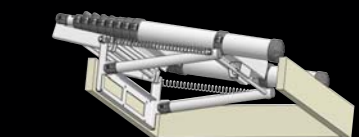

Les Échelles de meunier