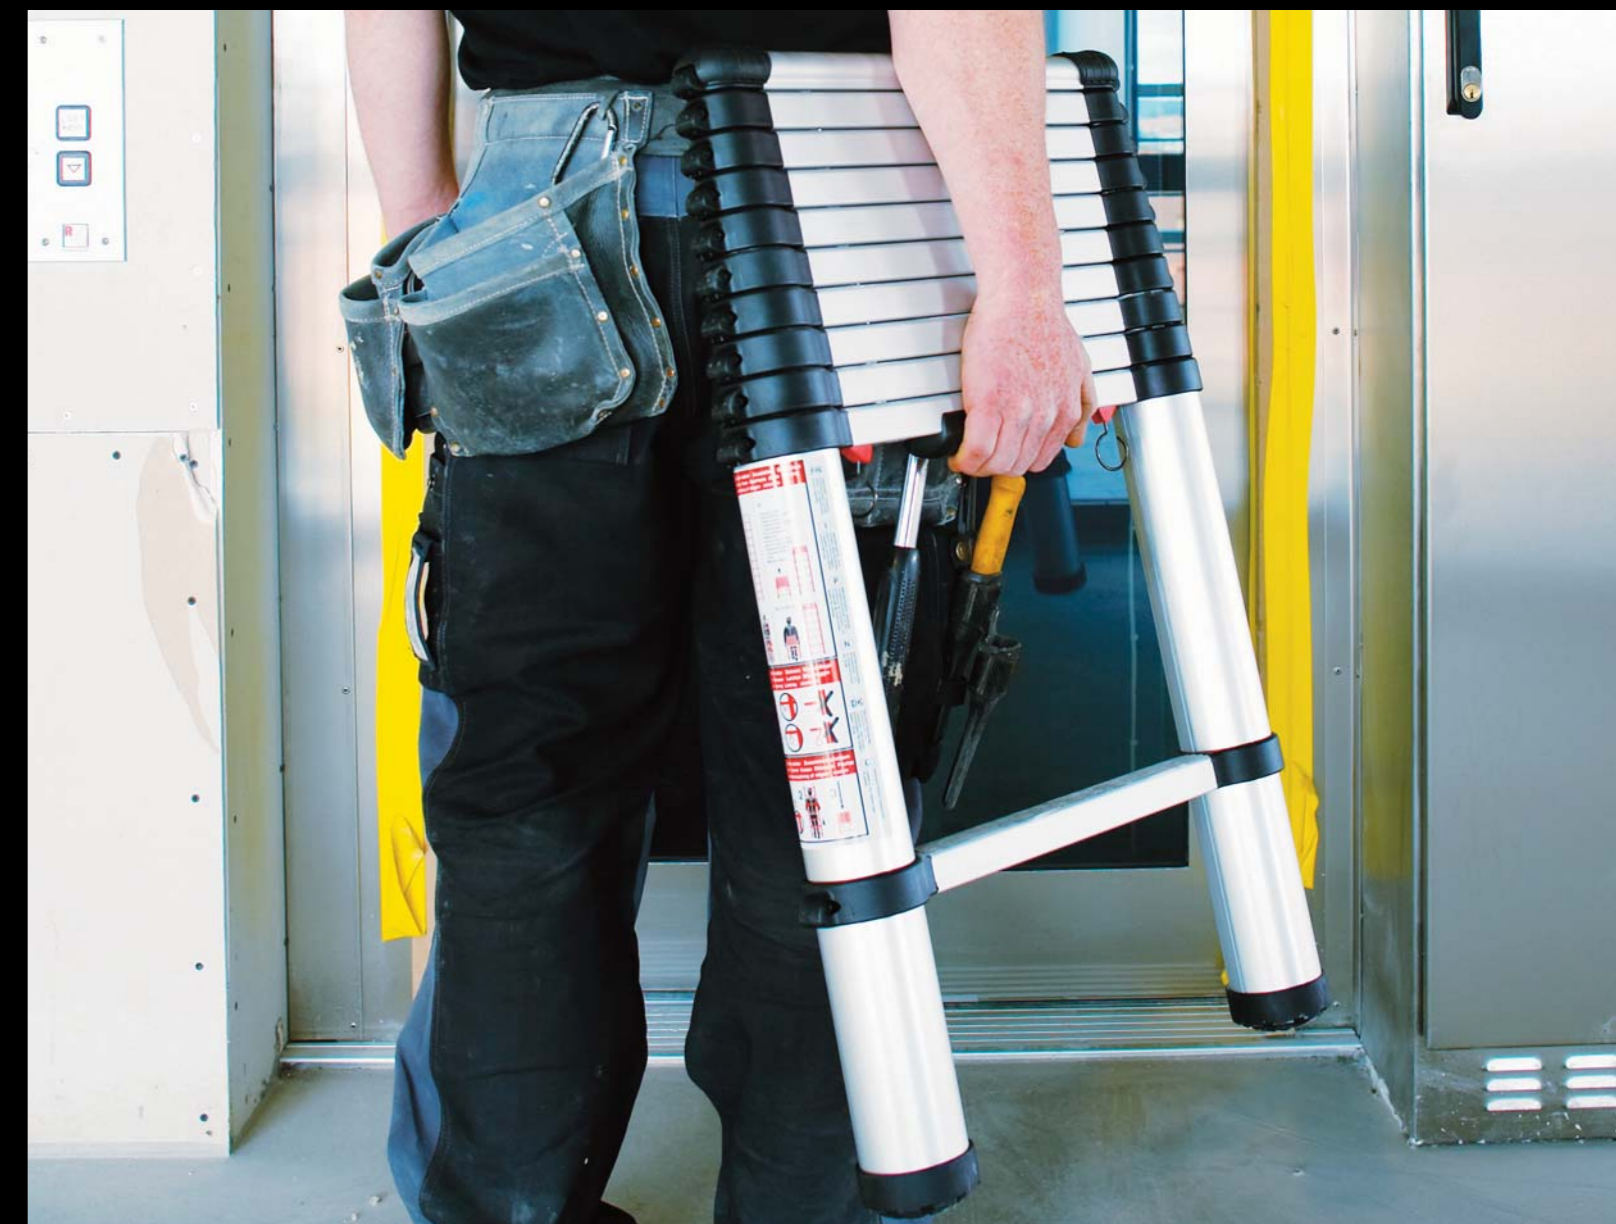

Gamme d'échelles télescopiques

Tarif 2010

HILAIRE
Distributeur en outillage

Distributeur exclusif de TELESTEPS® pour la France