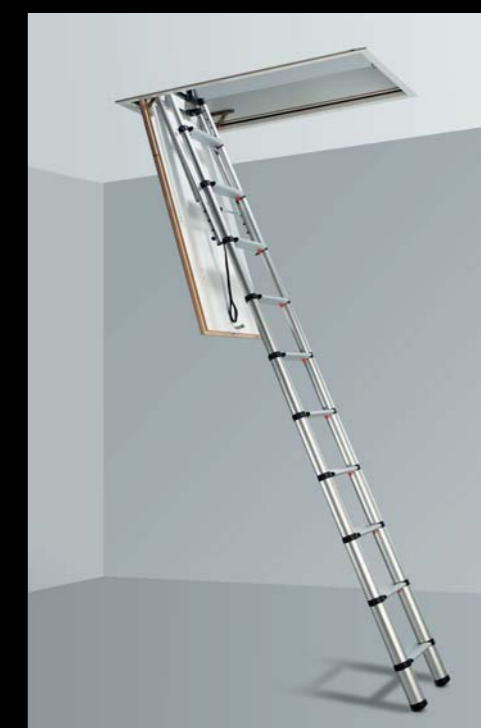

Les Échelles de meunier

Échelle meunier petite trappe

Référence	TEL-60324
H (plan ci contre)	2,35 à 2,45 m
L (plan ci contre)	600 mm
W (plan ci contre)	520 mm
Largeur de marche	90 mm

Échelle meunier grande trappe

Référence	TEL-60927
H (plan ci contre)	2,65 à 2,93 m
L (plan ci contre)	920 à 1100 mm
W (plan ci contre)	520 mm
Largeur de marche	90 mm

De professionnels à professionnels
Certification EN 131